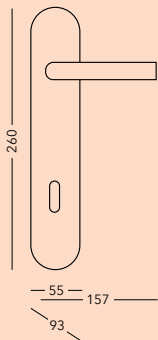

KOVÁNÍ CLASSIC

Hamburg

Hamburg-R+

Rustikální klika Hamburg / Hamburg-R+ je kombinovaná klika se zdobným štítem či kulatou rozetou ozdoby interiéry klasických staveb - od chat a chalup přes dřevostavby až po roubenky.

Tmavá sametová patina zdůrazňuje řemeslný základ kliky, solidnost a trvanlivost.

Bremen

Imst-R

Výrazná kování s historizujícími zdobnými prvky respektují estetiku staveb 19.století a nalezou uplatnění při rekonstrukcích historických budov a interiérů.