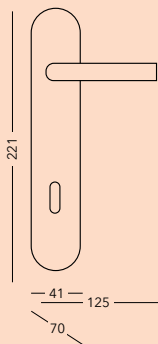

KOVÁNÍ CLASSIC

Hamburg