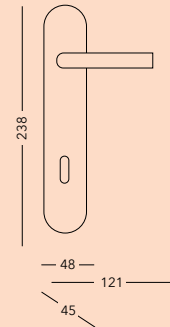

Baden+

• rozteč 70, 90, 92