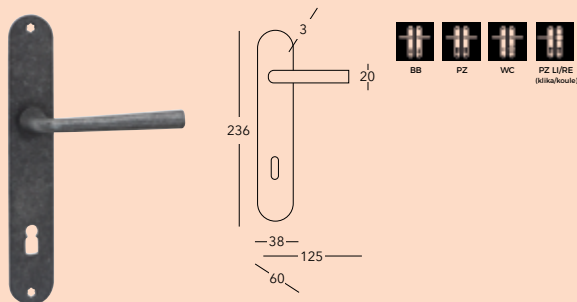

## Salzburg

Rustikální klika s jedinečným kontrastem s puristickým štítem představuje moderní prvek i v tradičních interiérech.

• rozteč 70, 90, 92

## Burg

Subtilní křivky každé kliky kombinují vřidnost a jednoduchost trvalou řemeslnou hodnotou celého kování.

• rozteč 70, 90, 92