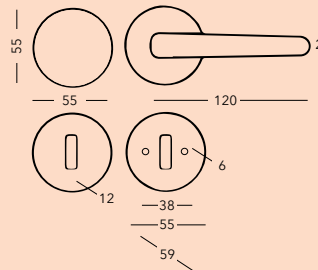

OCHRANNÁ KOVÁNÍ

Prvořadým úkolem bezpečnostních kování je ochránit váš dům či byt. Chcete-li udržet jednotný designový styl celého domu či bytu, spolehněte se na kvalitu ochranných kování z kolekce Black Smith. Bude to vždy správná volba - s respektem k bezpečnostním požadavkům i vašim designovým očekáváním!

Baden-S+

Baden+

• rozteč 70, 90, 92

Vienna-R+