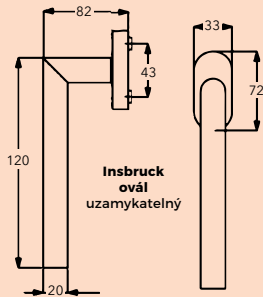

## Insbruck ovál

Okenní rozeta oválná

## Insbruck ovál uzamykatelný

Okenní rozeta oválná se zámkem. Pro okenní kliky se zámkem je nutný středový otvor o průměru 25 mm.