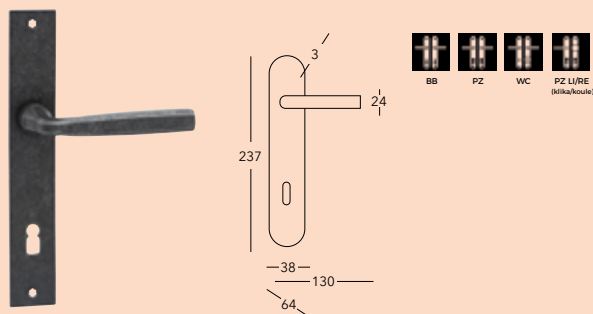

# ŠTÍTOVÁ KOVÁNÍ

## Baden

Minimalistická klika i štít zaujme jednoduchostí až strohostí, elegancí podtrženou patinovaným sametovým povrchem

• rozteč 70, 90, 92

## Salzburg

Rustikální klika s jedinečným kontrastem s puristickým štítem představuje moderní prvek i v tradičních interiérech.

• rozteč 70, 90, 92