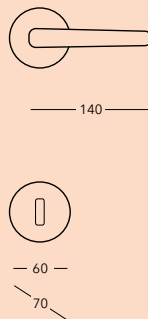

Hamburg-R+

Rustikální klika Hamburg / Hamburg-R+ je kombinovaná klika se zdobným štítem či kulatou rozetou ozdoby interiéry klasických staveb - od chat a chalup přes dřevostavby až po roubenky.

Tmavá sametová patina zdůrazňuje řemeslný základ kliky, solidnost a trvanlivost.