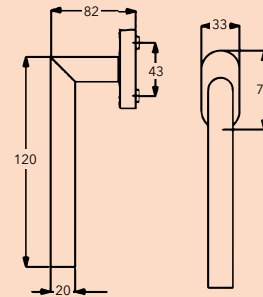

## Insbruck ovál

Okenní rozeta oválná

## Insbruck hranatá

Okenní rozeta hranatá

## Insbruck ovál uzamykatelný

Okenní rozeta oválná se zámkem. Pro okenní kliky se zámkem je nutný středový otvor o průměru 25 mm.

## Insbruck hranatá uzamykatelná

Okenní rozeta hranatá se zámkem. Pro okenní kliky se zámkem je nutný středový otvor o průměru 25 mm.