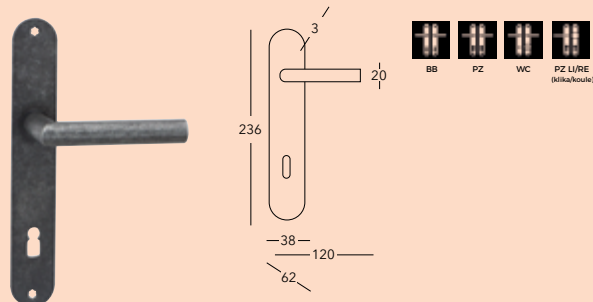

Innsbruck

Industriální charakter kliky zdůrazňuje zcela plochý štít i jedinečná povrchová patina.

• rozteč 70, 90, 92