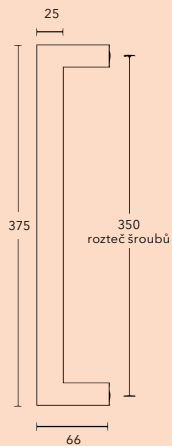

Bregenz

Kované madlo v industriálním stylu pro posuvné dveře, pozinkováno a patinováno. Vhodné také pro skleněné dveře.