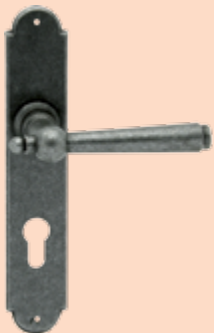

KOVÁNÍ CLASSIC

Hamburg