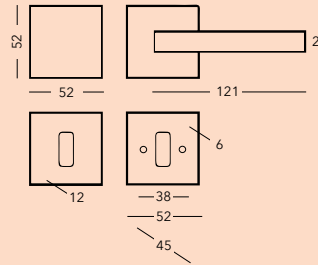

OCHRANNÁ KOVÁNÍ

Prvořadým úkolem bezpečnostních kování je ochránit váš dům či byt. Chcete-li udržet jednotný designový styl celého domu či bytu, spolehněte se na kvalitu ochranných kování z kolekce Black Smith. Bude to vždy správná volba - s respektem k bezpečnostním požadavkům i vašim designovým očekáváním!

Baden-S+