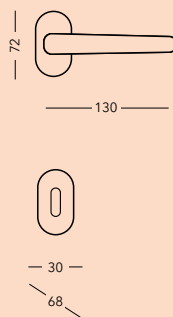

Imst-R

Výrazná kování s historizujícími zdobnými prvky respektují estetiku staveb 19.století a nalezou uplatnění při rekonstrukcích historických budov a interiérů.