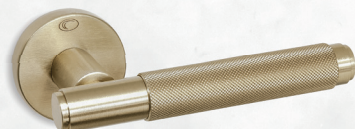

Aristoteles

KLIKY

Model 1745

S05 matný niki

	CZK		EUR	
	bez DPH	s DPH	bez DPH	s DPH
Klika S05 BEZ S.R.	2255	2728,6	88,40	106,1
Klika S05 BB	2525	3055,3	99,00	118,8
Klika S05 PZ	2525	3055,3	99,00	118,8
Klika S05 WC	2760	3339,6	108,20	129,8