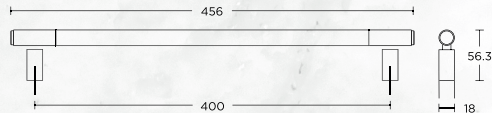

DVEŘNÍ MADLA

Model 1745

Madlo S05 210 kus
Madlo S05 210 pár
Madlo S05 400 kus
Madlo S05 400 pár

CZK		EUR	
bez DPH	s DPH	bez DPH	s DPH
2485	3006,9	97,50	117,0
4975	6019,8	195,10	234,1
3060	3702,6	120,00	144,0
6120	7405,2	240,00	288,0

Madlo S26 210 kus
Madlo S26 210 pár
Madlo S26 400 kus
Madlo S26 400 pár

CZK		EUR	
bez DPH	s DPH	bez DPH	s DPH
2485	3006,9	97,50	117,0
4975	6019,8	195,10	234,1
3060	3702,6	120,00	144,0
6120	7405,2	240,00	288,0

Madlo S77 210 kus
Madlo S77 210 pár
Madlo S77 400 kus
Madlo S77 400 pár

CZK		EUR	
bez DPH	s DPH	bez DPH	s DPH
2485	3006,9	97,50	117,0
4975	6019,8	195,10	234,1
3060	3702,6	120,00	144,0
6120	7405,2	240,00	288,0